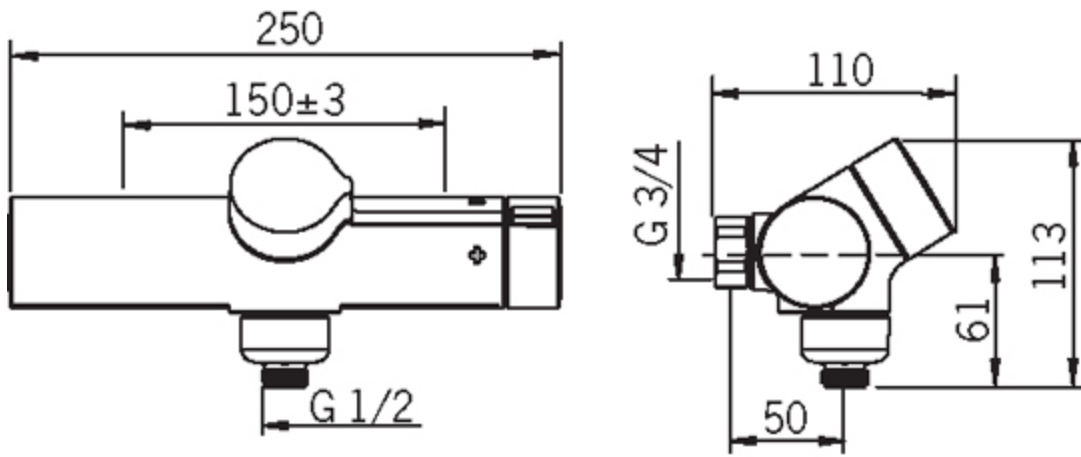

Oras Oramix (7264)

Dusjkran, G1/2

Farge: Forkrommet

NRF: 4200518

EAN code: 6414150072529

Beskrivelse: Trykkstyrt automatkran. Temperaturrettet er utstyrt med sperreknapp for å hindre skålding. Design by Harri Koskinen.

Standard pakn. 1-10

Teknisk informasjon

Arbeidstrykk	150 - 1000 kpa
Støyklasse	II (ISO 3822)
Trykktap (0.2 l/s)	220 kPa
Vannmengde ved 300 kPa	0.23 l/s
Varmtvannsforsyning	max. +80°C

Mål

Nedlastbare filer